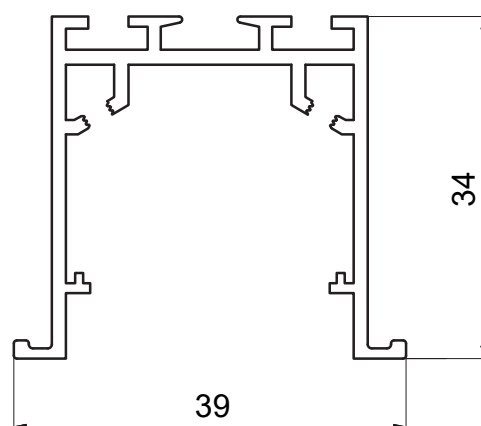

■ Varianty:

- na přání různé délky i tvary, pro více informací nás kontaktujte

■ Kompletní svítidla:

Kód produktu	Popis	Délka (mm)	W	lm
AL11N460RTB	MINI V LED 24V, L=460 mm, 3=3000K, 4=4000K, 6=6000K, opálový kryt, 2=černá RAL 9005 mat, 3=bílá RAL 9003 mat, 4=elox	460	7	977
AL11V460RTB	MINI V LED 24V, L=460 mm, 3=3000K, 4=4000K, 6=6000K, opálový kryt, 2=černá RAL 9005 mat, 3=bílá RAL 9003 mat, 4=elox	460	12	1728
AL11N960RTB	MINI V LED 24V, L=960 mm, 3=3000K, 4=4000K, 6=6000K, opálový kryt, 2=černá RAL 9005 mat, 3=bílá RAL 9003 mat, 4=elox	960	14	2062
AL11V960RTB	MINI V LED 24V, L=960 mm, 3=3000K, 4=4000K, 6=6000K, opálový kryt, 2=černá RAL 9005 mat, 3=bílá RAL 9003 mat, 4=elox	960	24	3648
AL11N1460RTB	MINI V LED 24V, L=1460 mm, 3=3000K, 4=4000K, 6=6000K, opálový kryt, 2=černá RAL 9005 mat, 3=bílá RAL 9003 mat, 4=elox	1460	21	3147
AL11V1460RTB	MINI V LED 24V, L=1460 mm, 3=3000K, 4=4000K, 6=6000K, opálový kryt, 2=černá RAL 9005 mat, 3=bílá RAL 9003 mat, 4=elox	1460	36	5568
AL11N1960RTB	MINI V LED 24V, L=1960 mm, 3=3000K, 4=4000K, 6=6000K, opálový kryt, 2=černá RAL 9005 mat, 3=bílá RAL 9003 mat, 4=elox	1960	28	4262
AL11V1960RTB	MINI V LED 24V, L=1960 mm, 3=3000K, 4=4000K, 6=6000K, opálový kryt, 2=černá RAL 9005 mat, 3=bílá RAL 9003 mat, 4=elox	1960	48	7488
AL11N2460RTB	MINI V LED 24V, L=2460 mm, 3=3000K, 4=4000K, 6=6000K, opálový kryt, 2=černá RAL 9005 mat, 3=bílá RAL 9003 mat, 4=elox	2460	35	5317
AL11V2460RTB	MINI V LED 24V, L=2460 mm, 3=3000K, 4=4000K, 6=6000K, opálový kryt, 2=černá RAL 9005 mat, 3=bílá RAL 9003 mat, 4=elox	2460	60	9408
AL11N2960RTB	MINI V LED 24V, L=2960 mm, 3=3000K, 4=4000K, 6=6000K, opálový kryt, 2=černá RAL 9005 mat, 3=bílá RAL 9003 mat, 4=elox	2960	42	6402
AL11V2960RTB	MINI V LED 24V, L=2960 mm, 3=3000K, 4=4000K, 6=6000K, opálový kryt, 2=černá RAL 9005 mat, 3=bílá RAL 9003 mat, 4=elox	2960	72	11328