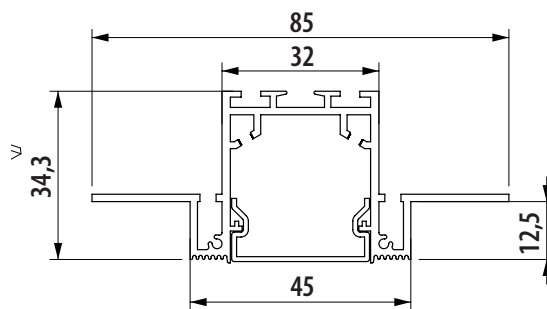

■ **Varianty:**

- na přání různé délky i tvary, pro více informací nás kontaktujte

■ Kompletní svítidla:

Kód produktu	Popis	Délka (mm)	W	lm
AL27N450RT3	MINI NF LED 24V, L=450 mm, 3=3000K, 4=4000K, 6=6000K, opálový kryt	450	7	977
AL27V450RT3	MINI NF LED 24V, L=450 mm, 3=3000K, 4=4000K, 6=6000K, opálový kryt	450	12	1728
AL27N950RT3	MINI NF LED 24V, L=950 mm, 3=3000K, 4=4000K, 6=6000K, opálový kryt	950	14	2062
AL27V950RT3	MINI NF LED 24V, L=950 mm, 3=3000K, 4=4000K, 6=6000K, opálový kryt	950	24	3648
AL27N1450RT3	MINI NF LED 24V, L=1450 mm, 3=3000K, 4=4000K, 6=6000K, opálový kryt	1450	21	3147
AL27V1450RT3	MINI NF LED 24V, L=1450 mm, 3=3000K, 4=4000K, 6=6000K, opálový kryt	1450	36	5568
AL27N1950RT3	MINI NF LED 24V, L=1950 mm, 3=3000K, 4=4000K, 6=6000K, opálový kryt	1950	28	4262
AL27V1950RT3	MINI NF LED 24V, L=1950 mm, 3=3000K, 4=4000K, 6=6000K, opálový kryt	1950	48	7488
AL27N2450RT3	MINI NF LED 24V, L=2450 mm, 3=3000K, 4=4000K, 6=6000K, opálový kryt	2450	35	5317
AL27V2450RT3	MINI NF LED 24V, L=2450 mm, 3=3000K, 4=4000K, 6=6000K, opálový kryt	2450	60	9408
AL27N2950RT3	MINI NF LED 24V, L=2950mm, 3=3000K, 4=4000K, 6=6000K, opálový kryt	2950	42	6402
AL27V2950RT3	MINI NF LED 24V, L=2950 mm, 3=3000K, 4=4000K, 6=6000K, opálový kryt	2950	72	11328

* T nahradte číslem označujícím žádanou teplotu chromatičnosti

Pro nabídku dalších délek nás, prosím, kontaktujte.

■ Jednotlivé komponenty:

AL892703	hliníkový profil pro bezrámečkovou montáž, barva RAL 9003, L=3000mm
AL892706	opálový kryt, L=3000mm
AL892707	opálový kryt, L=5000mm
AL892708	přímá spojka
AL892709	L spojka horizontální - vnitřní + vnější
AL892710	L spojka vertikální
AL892711	koncovka, barva bílá
AL892790	kompletní rohová spojka