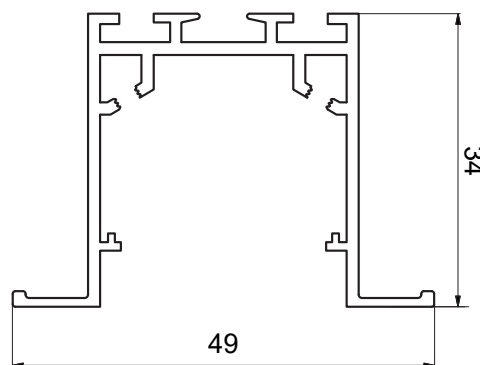

■ Varianty:

- na přání různé délky i tvary, pro více informací nás kontaktujte