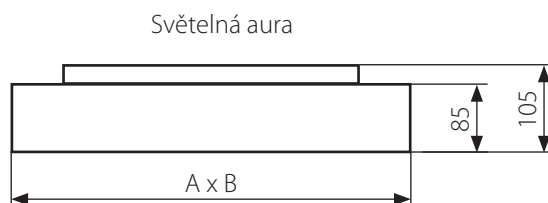

■ LED zdroj:

- 3000K
- 4000K

■ Kompletní svítidla - přisazená nebo závěsná verze pro přímé osvětlení:

Kód produktu	Popis	rozměry (A x B) (mm)	W	lm
AL23V33TBX	svítidlo MOON SQUARE LED, 3=3000K, 4=4000K, 2=černá RAL 9005 mat, 3=bílá RAL 9003 mat, 5=stříbrná RAL 9006, 0=RAL na přání, 00 - on/off, 01 - DALI (funkce DALI DIM), opalový kryt	300x300	24	3 560
AL23N33TBX	svítidlo MINI MOON LED, 3=3000K, 4=4000K, 2=černá RAL 9005 mat, 3=bílá RAL 9003 mat, 5=stříbrná RAL 9006, 0=RAL na přání, 00 - on/off, 01 - DALI (funkce DALI DIM), opalový kryt	300x300	11	1 900
AL23V66TBX	svítidlo MOON SQUARE LED, 3=3000K, 4=4000K, 2=černá RAL 9005 mat, 3=bílá RAL 9003 mat, 5=stříbrná RAL 9006, 0=RAL na přání, 00 - on/off, 01 - DALI (funkce DALI DIM), opalový kryt	600x600	53	8 640
AL23N66TBX	svítidlo MOON SQUARE LED, 3=3000K, 4=4000K, 2=černá RAL 9005 mat, 3=bílá RAL 9003 mat, 5=stříbrná RAL 9006, 0=RAL na přání, 00 - on/off, 01 - DALI (funkce DALI DIM), opalový kryt	600x600	30	5 560
AL23V99TBX	svítidlo MOON SQUARE LED, 3=3000K, 4=4000K, 2=černá RAL 9005 mat, 3=bílá RAL 9003 mat, 5=stříbrná RAL 9006, 0=RAL na přání, 00 - on/off, 01 - DALI (funkce DALI DIM), opalový kryt	900x900	114	19 440
AL23N99TBX	svítidlo MOON SQUARE LED, 3=3000K, 4=4000K, 2=černá RAL 9005 mat, 3=bílá RAL 9003 mat, 5=stříbrná RAL 9006, 0=RAL na přání, 00 - on/off, 01 - DALI (funkce DALI DIM), opalový kryt	900x900	54	10 080
AL23V36TBX	svítidlo MOON SQUARE LED, 3=3000K, 4=4000K, 2=černá RAL 9005 mat, 3=bílá RAL 9003 mat, 5=stříbrná RAL 9006, 0=RAL na přání, 00 - on/off, 01 - DALI (funkce DALI DIM), opalový kryt	300x600	26	4 320
AL23N36TBX	svítidlo MOON SQUARE LED, 3=3000K, 4=4000K, 2=černá RAL 9005 mat, 3=bílá RAL 9003 mat, 5=stříbrná RAL 9006, 0=RAL na přání, 00 - on/off, 01 - DALI (funkce DALI DIM), opalový kryt	300x600	12	2 240
AL23V39TBX	svítidlo MOON SQUARE LED, 3=3000K, 4=4000K, 2=černá RAL 9005 mat, 3=bílá RAL 9003 mat, 5=stříbrná RAL 9006, 0=RAL na přání, 00 - on/off, 01 - DALI (funkce DALI DIM), opalový kryt	300x900	38	6 480
AL23N39TBX	svítidlo MOON SQUARE LED, 3=3000K, 4=4000K, 2=černá RAL 9005 mat, 3=bílá RAL 9003 mat, 5=stříbrná RAL 9006, 0=RAL na přání, 00 - on/off, 01 - DALI (funkce DALI DIM), opalový kryt	300x900	18	3 360
AL23V312TBX	svítidlo MOON SQUARE LED, 3=3000K, 4=4000K, 2=černá RAL 9005 mat, 3=bílá RAL 9003 mat, 5=stříbrná RAL 9006, 0=RAL na přání, 00 - on/off, 01 - DALI (funkce DALI DIM), opalový kryt	300x1200	51	8 640
AL23N312TBX	svítidlo MOON SQUARE LED, 3=3000K, 4=4000K, 2=černá RAL 9005 mat, 3=bílá RAL 9003 mat, 5=stříbrná RAL 9006, 0=RAL na přání, 00 - on/off, 01 - DALI (funkce DALI DIM), opalový kryt	300x1200	24	4 480
AL23V315TBX	svítidlo MOON SQUARE LED, 3=3000K, 4=4000K, 2=černá RAL 9005 mat, 3=bílá RAL 9003 mat, 5=stříbrná RAL 9006, 0=RAL na přání, 00 - on/off, 01 - DALI (funkce DALI DIM), opalový kryt	300x1500	36	10 800
AL23V315TBX	svítidlo MOON SQUARE LED, 3=3000K, 4=4000K, 2=černá RAL 9005 mat, 3=bílá RAL 9003 mat, 5=stříbrná RAL 9006, 0=RAL na přání, 00 - on/off, 01 - DALI (funkce DALI DIM), opalový kryt	300x1500	30	5 600