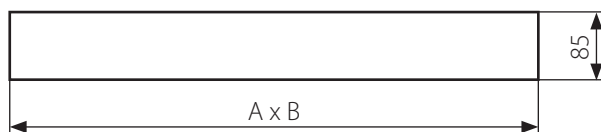

■ LED zdroj:

- 3000K
- 4000K

■ Kompletní svítidla - přisazená nebo závěsná verze pro přímé osvětlení:

Kód produktu	Popis	rozměry (A x B) (mm)	W	lm
AL23V33TBX	svítidlo MOON SQUARE LED, 3=3000K, 4=4000K, 2=černá RAL 9005 mat, 3=bílá RAL 9003 mat, 5=stříbrná RAL 9006, 0=RAL na přání, 00 - on/off, 01 - DALI (funkce DALI DIM), opalový kryt	300x300	24	3 560
AL23N33TBX	svítidlo MINI MOON LED, 3=3000K, 4=4000K, 2=černá RAL 9005 mat, 3=bílá RAL 9003 mat, 5=stříbrná RAL 9006, 0=RAL na přání, 00 - on/off, 01 - DALI (funkce DALI DIM), opalový kryt	300x300	11	1 900
AL23V66TBX	svítidlo MOON SQUARE LED, 3=3000K, 4=4000K, 2=černá RAL 9005 mat, 3=bílá RAL 9003 mat, 5=stříbrná RAL 9006, 0=RAL na přání, 00 - on/off, 01 - DALI (funkce DALI DIM), opalový kryt	600x600	53	8 640
AL23N66TBX	svítidlo MOON SQUARE LED, 3=3000K, 4=4000K, 2=černá RAL 9005 mat, 3=bílá RAL 9003 mat, 5=stříbrná RAL 9006, 0=RAL na přání, 00 - on/off, 01 - DALI (funkce DALI DIM), opalový kryt	600x600	30	5 560
AL23V99TBX	svítidlo MOON SQUARE LED, 3=3000K, 4=4000K, 2=černá RAL 9005 mat, 3=bílá RAL 9003 mat, 5=stříbrná RAL 9006, 0=RAL na přání, 00 - on/off, 01 - DALI (funkce DALI DIM), opalový kryt	900x900	114	19 440
AL23N99TBX	svítidlo MOON SQUARE LED, 3=3000K, 4=4000K, 2=černá RAL 9005 mat, 3=bílá RAL 9003 mat, 5=stříbrná RAL 9006, 0=RAL na přání, 00 - on/off, 01 - DALI (funkce DALI DIM), opalový kryt	900x900	54	10 080
AL23V36TBX	svítidlo MOON SQUARE LED, 3=3000K, 4=4000K, 2=černá RAL 9005 mat, 3=bílá RAL 9003 mat, 5=stříbrná RAL 9006, 0=RAL na přání, 00 - on/off, 01 - DALI (funkce DALI DIM), opalový kryt	300x600	26	4 320
AL23N36TBX	svítidlo MOON SQUARE LED, 3=3000K, 4=4000K, 2=černá RAL 9005 mat, 3=bílá RAL 9003 mat, 5=stříbrná RAL 9006, 0=RAL na přání, 00 - on/off, 01 - DALI (funkce DALI DIM), opalový kryt	300x600	12	2 240
AL23V39TBX	svítidlo MOON SQUARE LED, 3=3000K, 4=4000K, 2=černá RAL 9005 mat, 3=bílá RAL 9003 mat, 5=stříbrná RAL 9006, 0=RAL na přání, 00 - on/off, 01 - DALI (funkce DALI DIM), opalový kryt	300x900	38	6 480
AL23N39TBX	svítidlo MOON SQUARE LED, 3=3000K, 4=4000K, 2=černá RAL 9005 mat, 3=bílá RAL 9003 mat, 5=stříbrná RAL 9006, 0=RAL na přání, 00 - on/off, 01 - DALI (funkce DALI DIM), opalový kryt	300x900	18	3 360
AL23V312TBX	svítidlo MOON SQUARE LED, 3=3000K, 4=4000K, 2=černá RAL 9005 mat, 3=bílá RAL 9003 mat, 5=stříbrná RAL 9006, 0=RAL na přání, 00 - on/off, 01 - DALI (funkce DALI DIM), opalový kryt	300x1200	51	8 640
AL23N312TBX	svítidlo MOON SQUARE LED, 3=3000K, 4=4000K, 2=černá RAL 9005 mat, 3=bílá RAL 9003 mat, 5=stříbrná RAL 9006, 0=RAL na přání, 00 - on/off, 01 - DALI (funkce DALI DIM), opalový kryt	300x1200	24	4 480
AL23V315TBX	svítidlo MOON SQUARE LED, 3=3000K, 4=4000K, 2=černá RAL 9005 mat, 3=bílá RAL 9003 mat, 5=stříbrná RAL 9006, 0=RAL na přání, 00 - on/off, 01 - DALI (funkce DALI DIM), opalový kryt	300x1500	36	10 800
AL23V315TBX	svítidlo MOON SQUARE LED, 3=3000K, 4=4000K, 2=černá RAL 9005 mat, 3=bílá RAL 9003 mat, 5=stříbrná RAL 9006, 0=RAL na přání, 00 - on/off, 01 - DALI (funkce DALI DIM), opalový kryt	300x1500	30	5 600